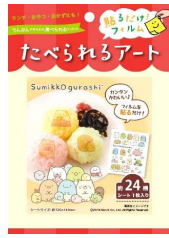

人気キャラクター商品 ¥400円・個(税別)

ハローキティ

マイメロディ

リラックマ

ポムポムプリン

すみっこぐらし

ぐでたま

パーティ ウェルカム

のりもの

¥400円・個(税別)

ふきだし ポップ

アニマル キッズ

きょうりゅう

パーティ キッズ

ねこ まったり

しば犬 キュート