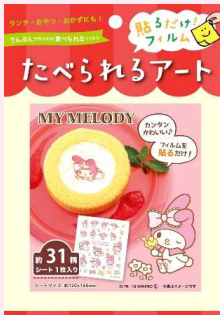

有名キャラクタ商品 税別¥460/個

ハローキティ

マイメロディ

リラックマ

ポムポムプリン

すみっこぐらし

ぐでたま

オリジナルキャラクタ商品 税別¥400/個

パーティ ウェルカム

のりもの

ふきだし ポップ

アニマル キッズ

きょうりゅう

パーティ キッズ

ねこ まったり

しば犬 キュート